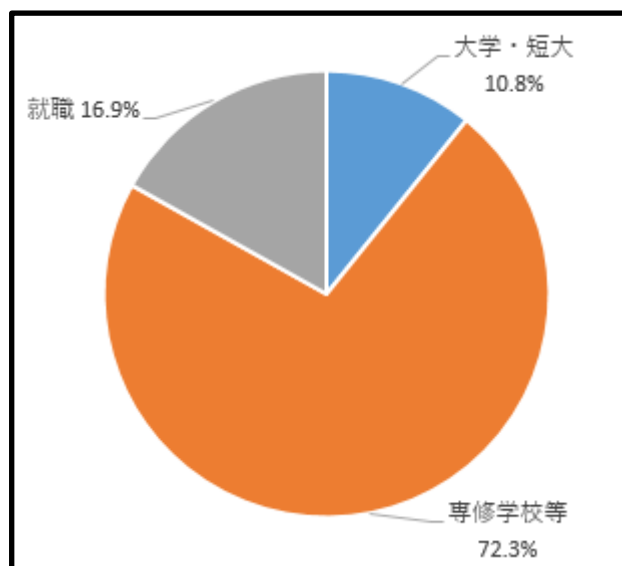

令和 4年3月卒業生（112名） 進路状況

進学 83.1%
就職 16.9%
その他 0.0%

〔進学内訳〕 大学 7.2%
短大 3.6%
専修学校等 72.3%

〔就職内訳〕 職安就職 14.2%
縁故就職 1.0%
公務員 1.7%

卒業生の主な進路先（過去3年間）

〈大 学〉

【県内】新潟医療福祉大学、新潟薬科大学、新潟青陵大学、開志専門職大学、長岡大学、新潟工科大学、新潟国際情報大学、新潟産業大学、新潟リハビリテーション大学